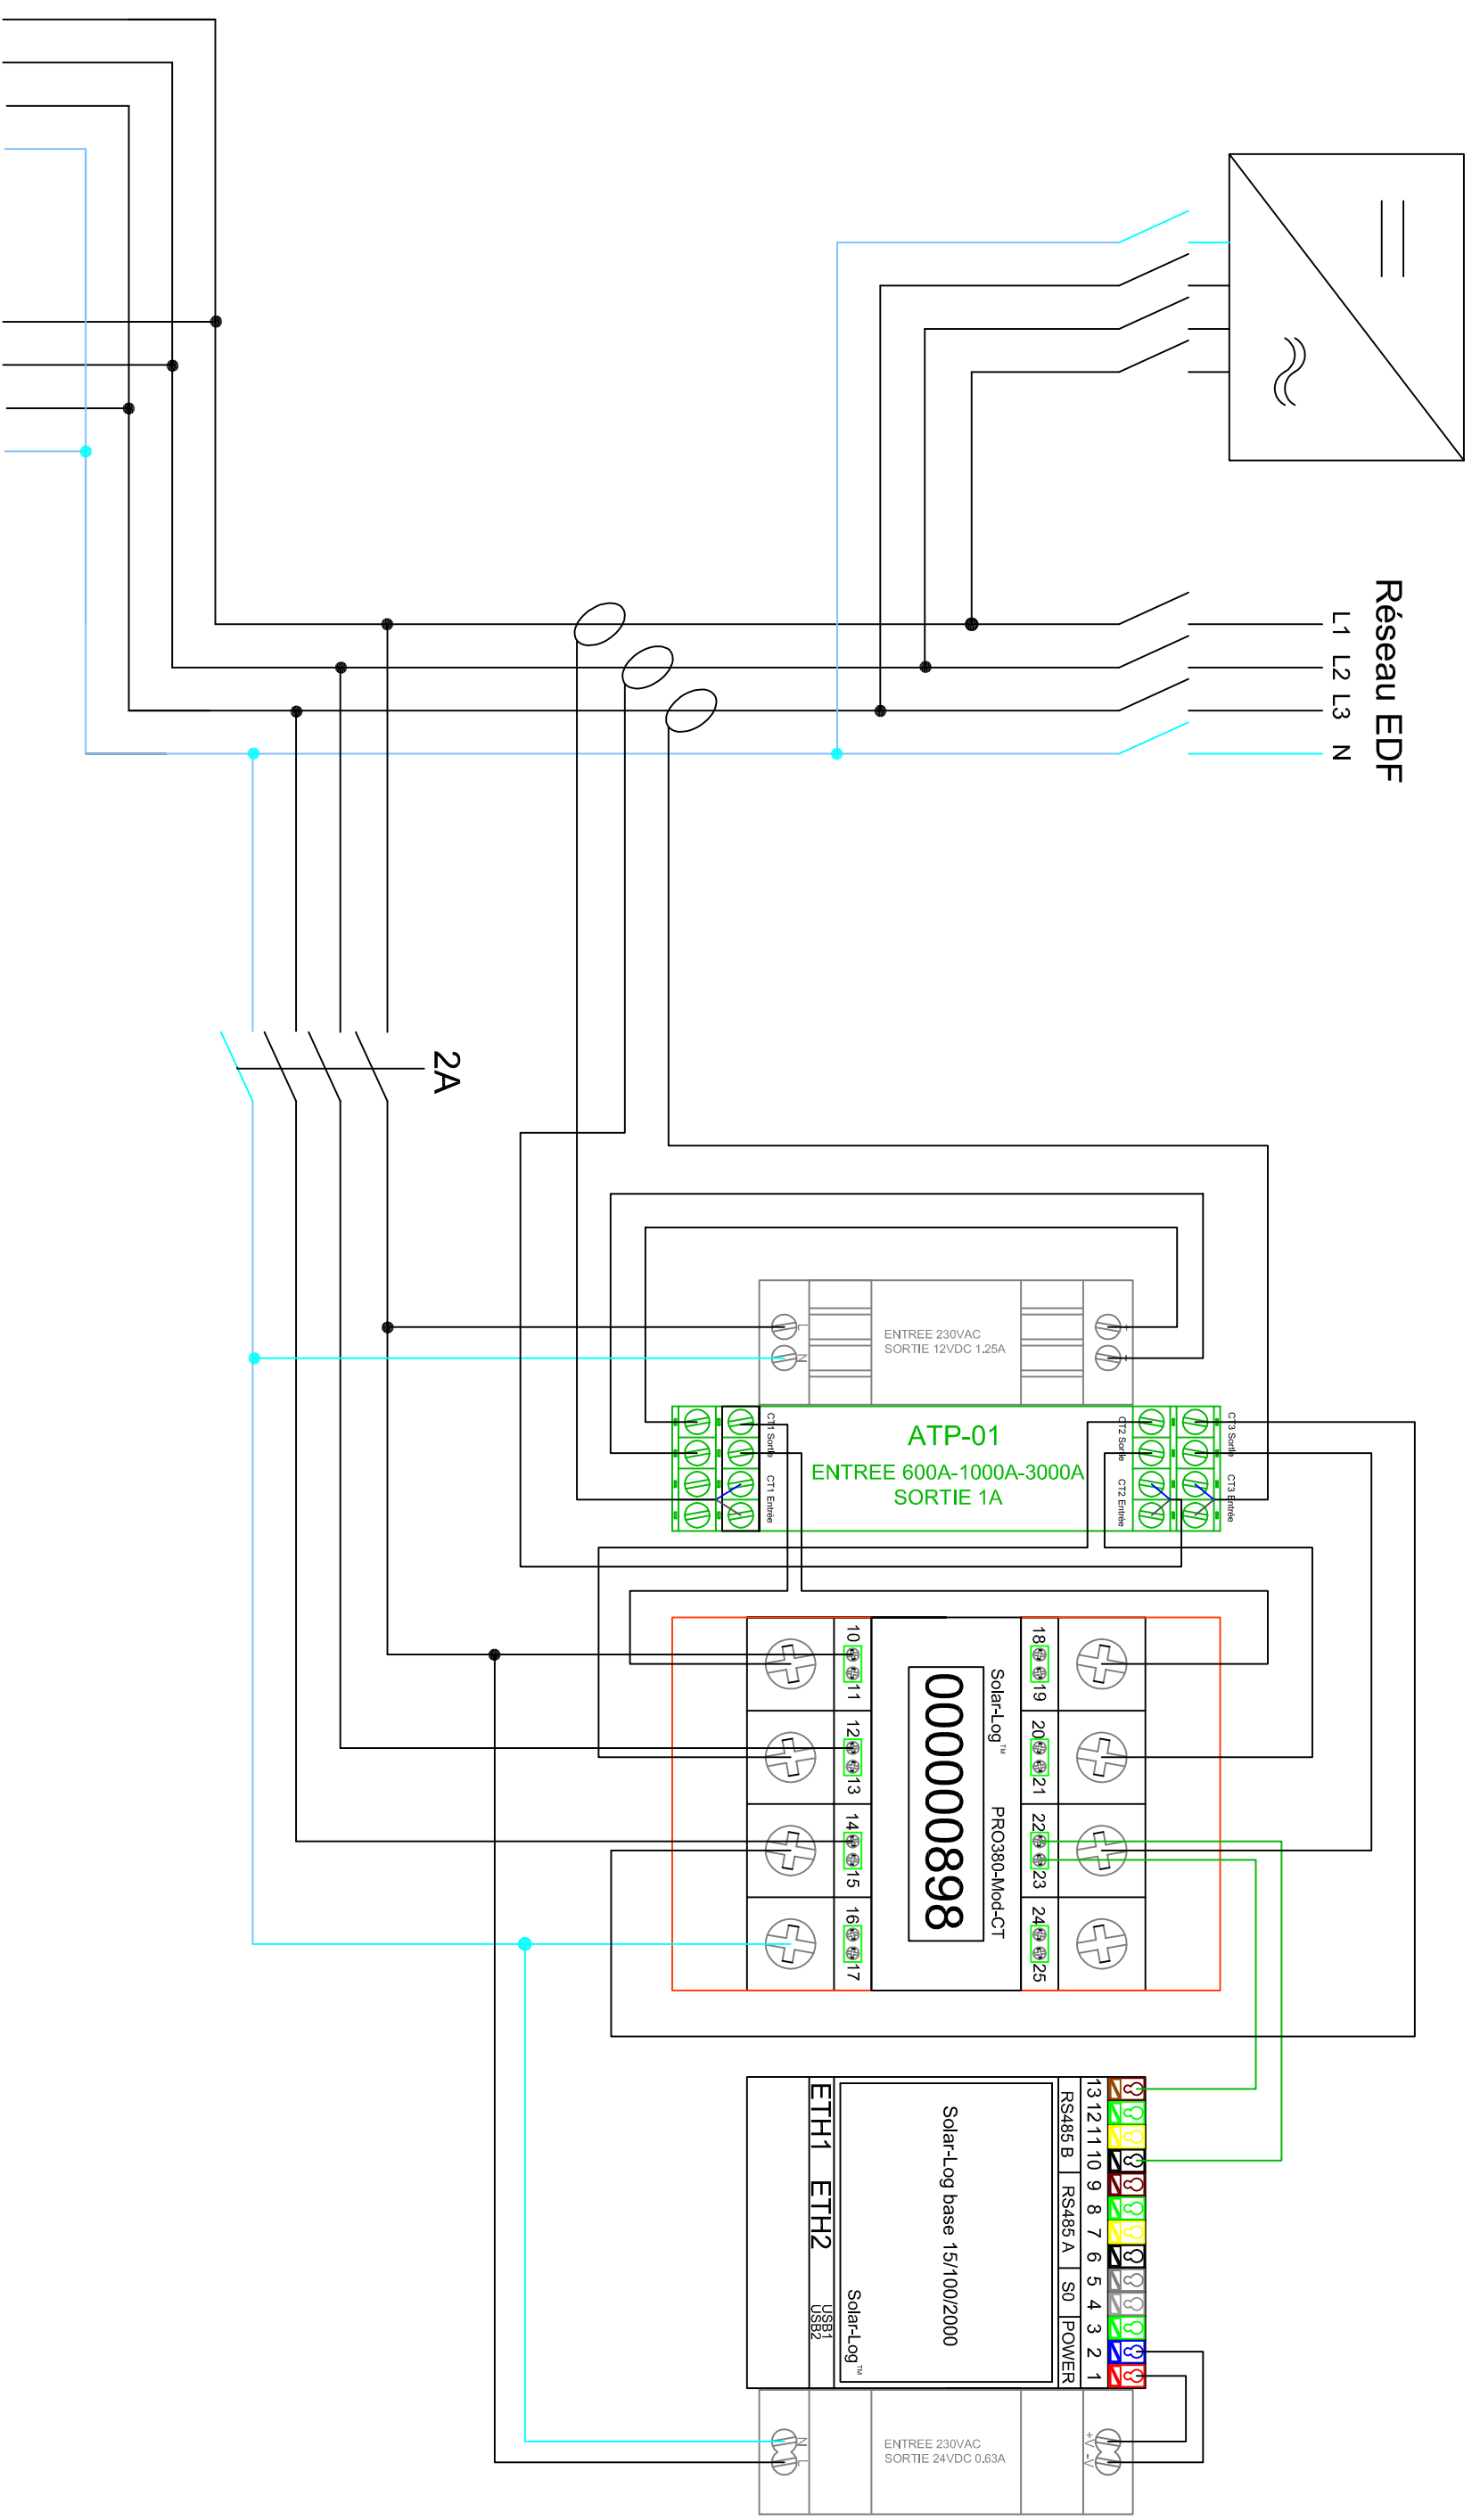

Installation Photovoltaïque

différents départs de consommation

Sundays Data System

Titre :

Cablage Solar-log base/compteur Pro380CT/kit sondes Rogowski

Note :

Schema monitoring Solar-log base auto consommation

Crée par : Etienne BUTTERLIN

Reference :

Affaire suivie par : Etienne BUTTERLIN

Date : 14/10/2019

Folio 1/1